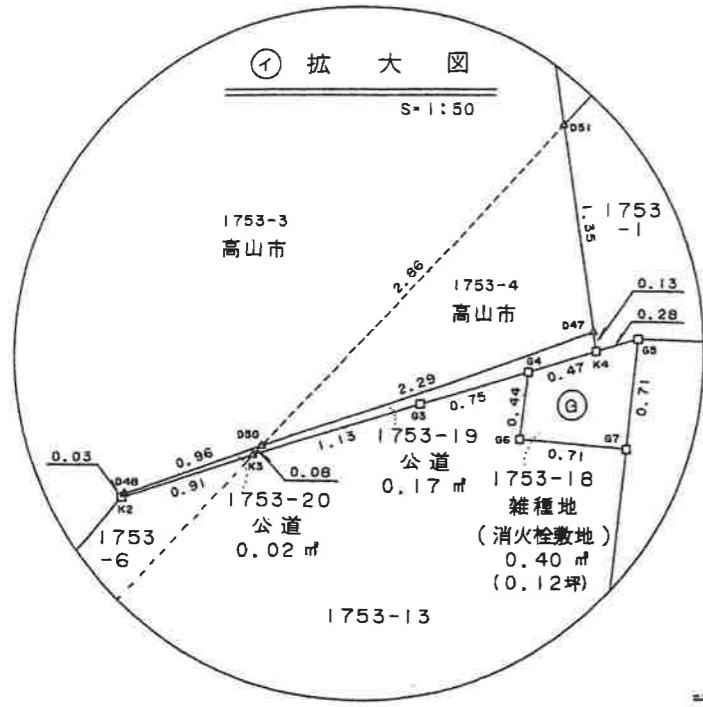

高山市上岡本町地内 確定測量図

縮尺=1:250

境界標の種類	
☒	プラスチック杭
□	プレート
⊗	金属釘
⊕	刻印
○	木杭
△	マーキング