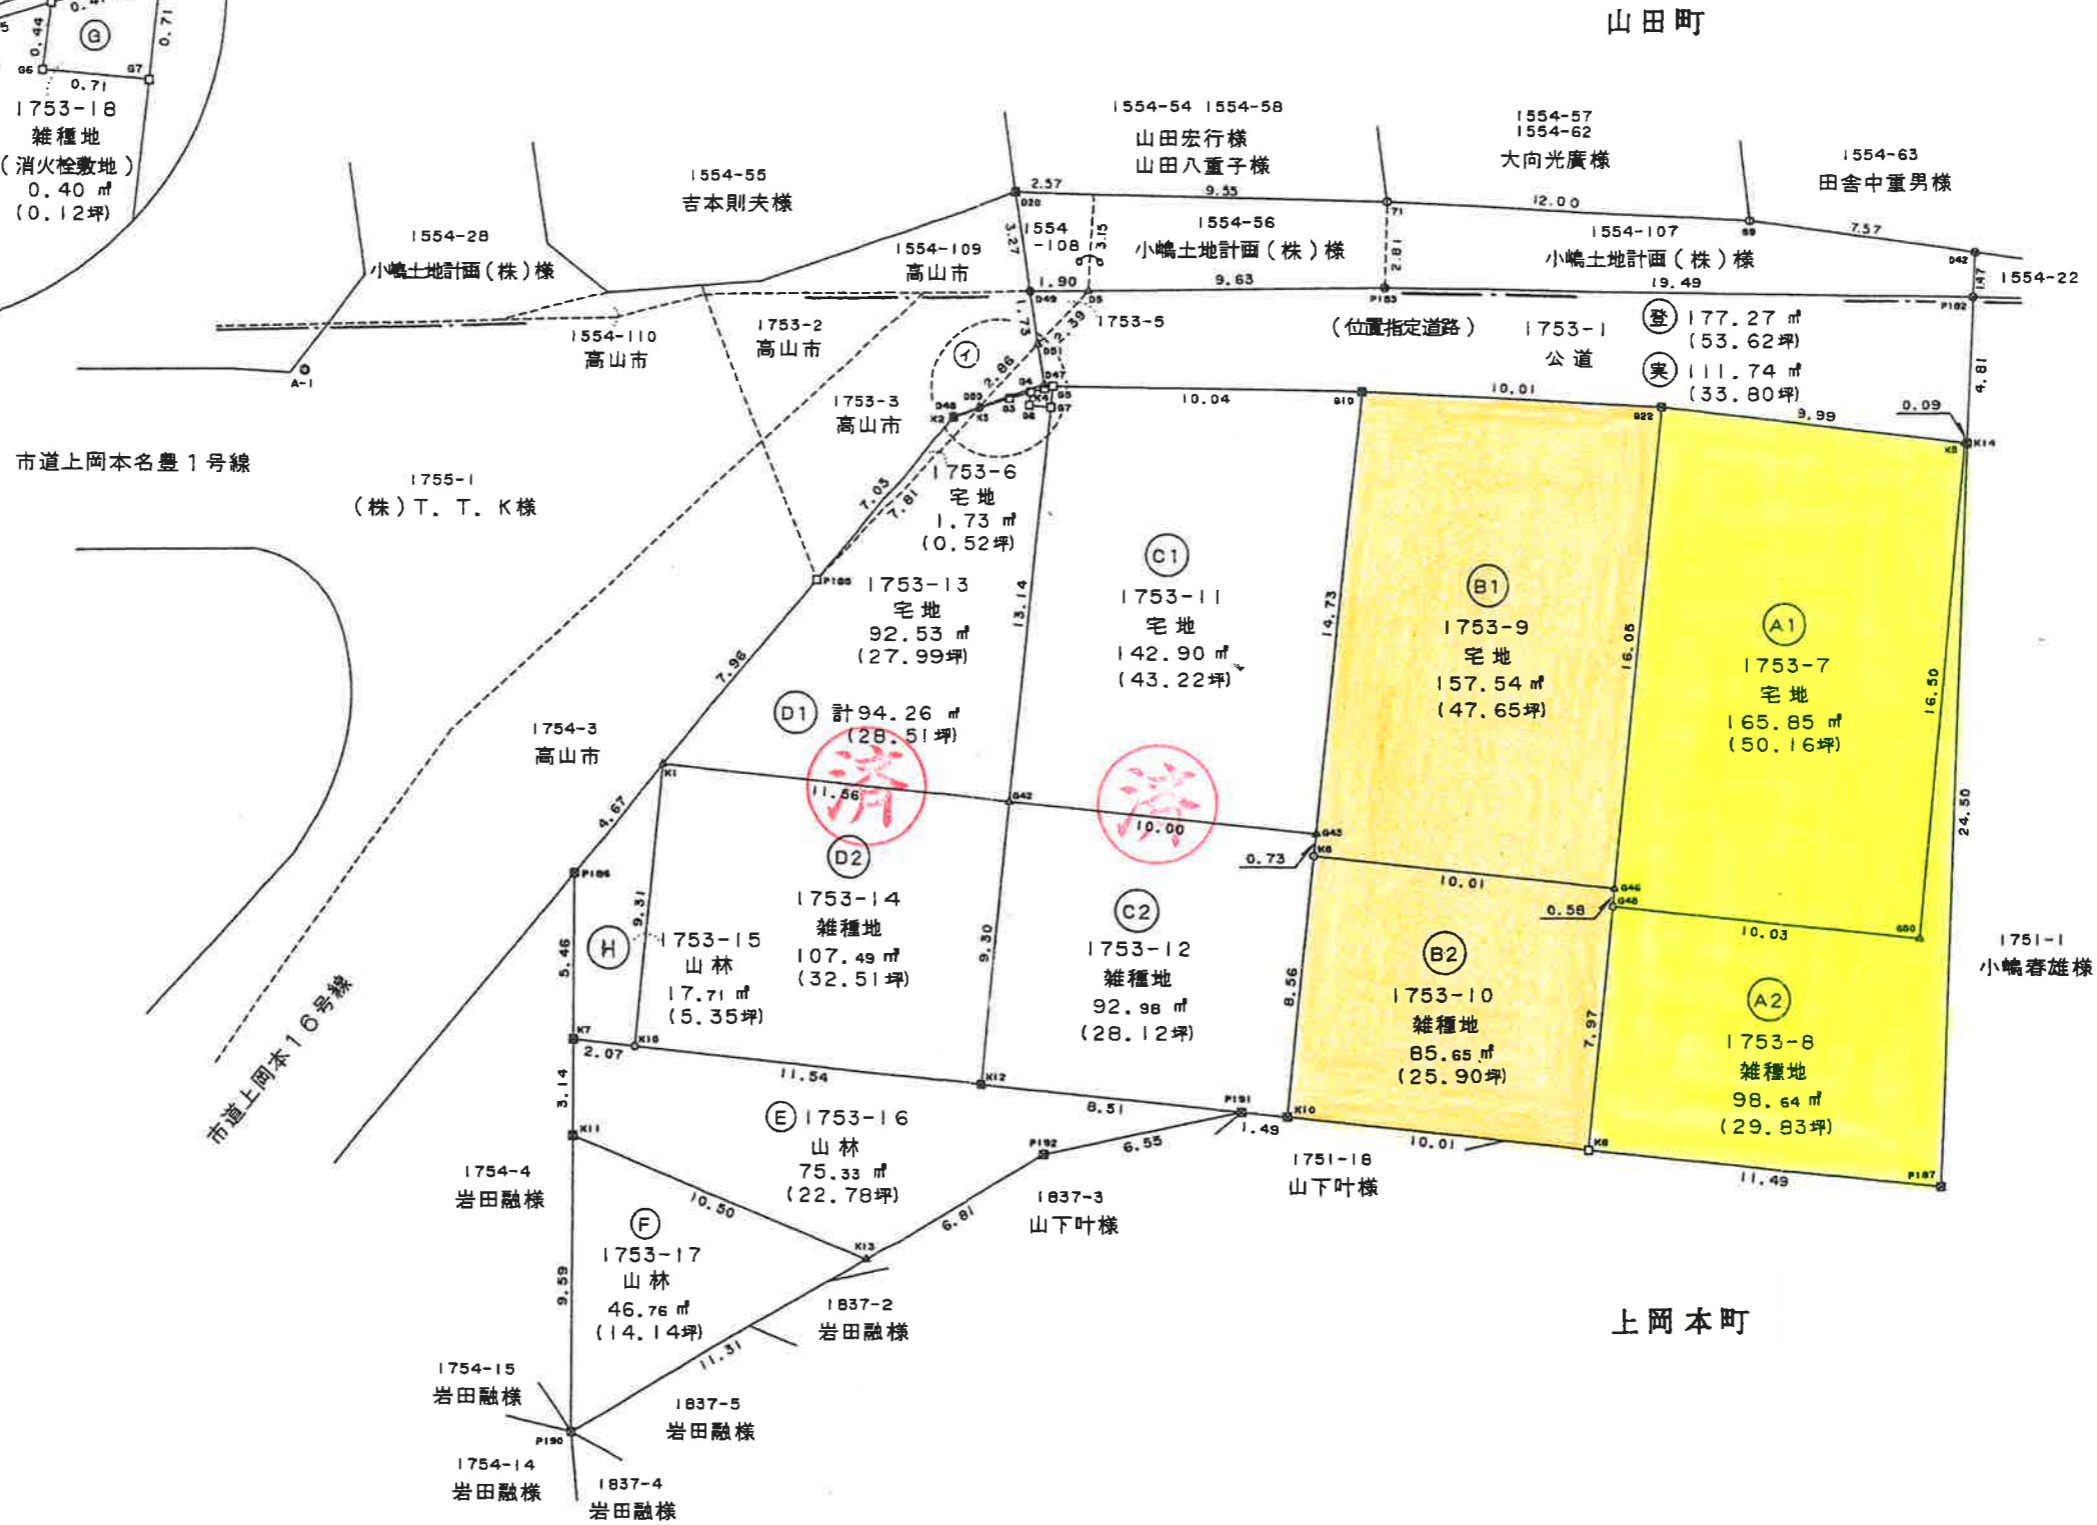

高山市上岡本町地内 確定測量図

縮尺=1:250

境界標の種類	
☒	プラスチック杭
□	プレート
⊗	金属釘
⊕	刻印
○	木杭
△	マーキング